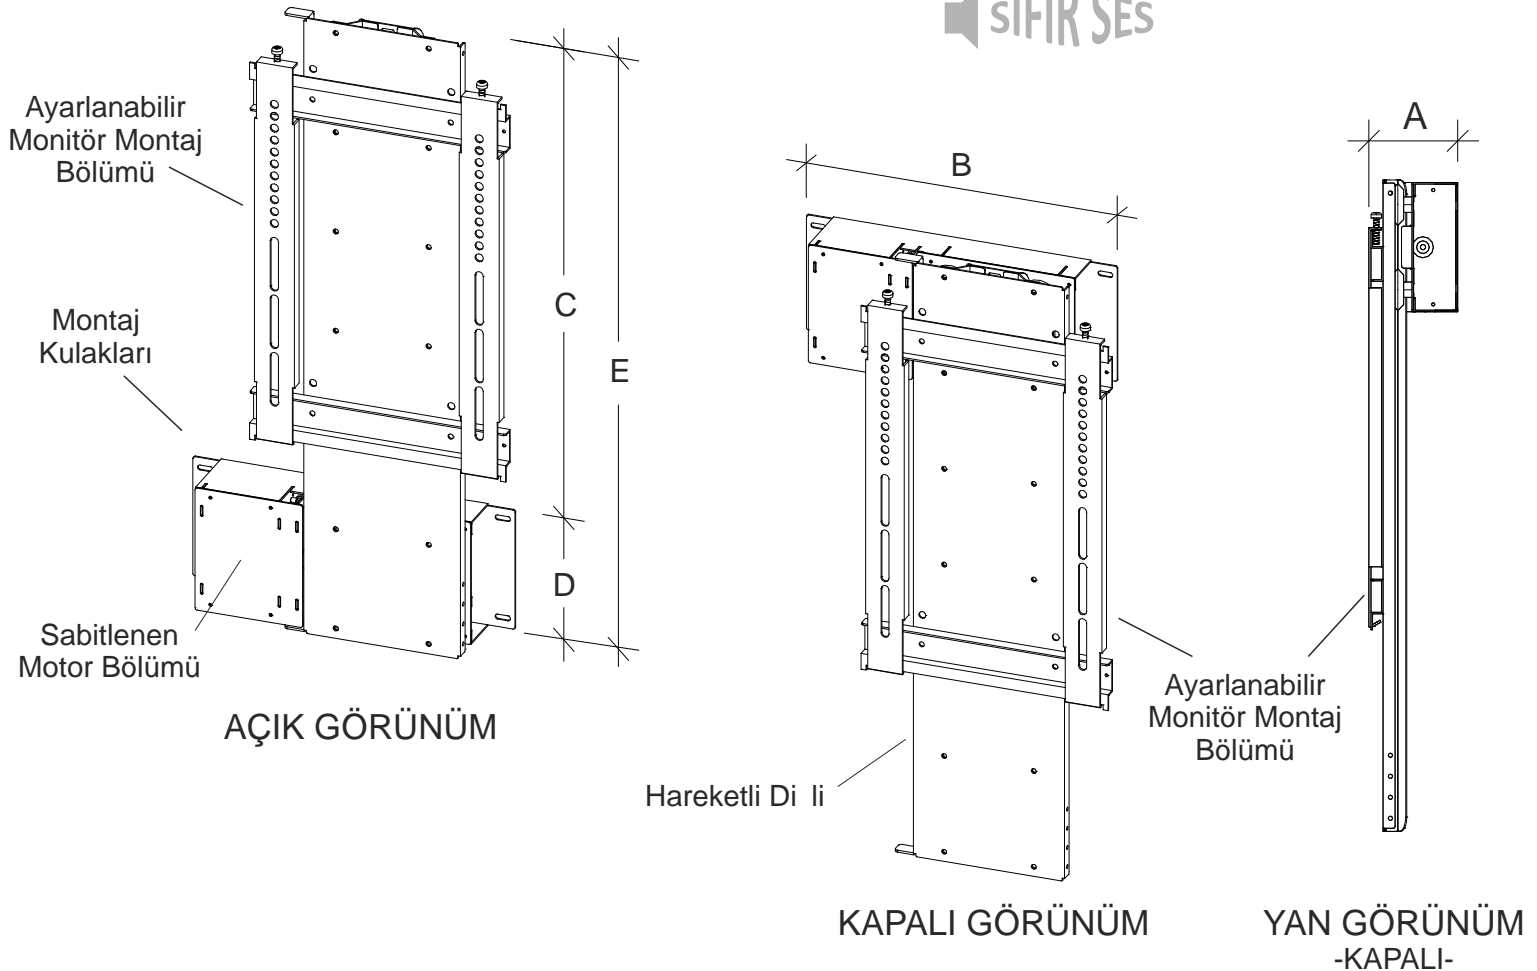

Televizyon yüksekliği, 54cm`e kadar IC - 03 modeli 67cm`e kadar IC - 04 modeli standart olarak üretilmekte ve stoklarımızda hazır bulunmaktadır.

TELEVİZYONUNUZU HAREKETLENDİRİN!!!

PlazmaLift IC Serisi :

TV Montaj Bölümü :

- * TV Montaj bölümü, elektrostatik boyalı kıvrılmış sacdan oluşmaktadır.
- * Ayarlanabilir olarak tasarlanan 2 adet delikli profili TV'nizin arkasına monte ederek TV'yi mekanizmaya kolay bir şekilde tutturma özelliğine sahiptir.

STANDART ÜRÜN ÖLÇÜLERİ

MODEL	A	B	C	D	E	MAKS. TV YÜKSEKLİĞİ
IC-03 (32")	9	32	50	12	62	47 cm'e Kadar Takılabilir
IC-04 (42")	9	32	61	12	73	58 cm'e Kadar Takılabilir

*** Ölçüler cm cinsindedir.

*** Firmamız önceden bildirmeksizin standart ölçülerde ve teknik verilerde değişiklik yapma hakkını saklı tutar.